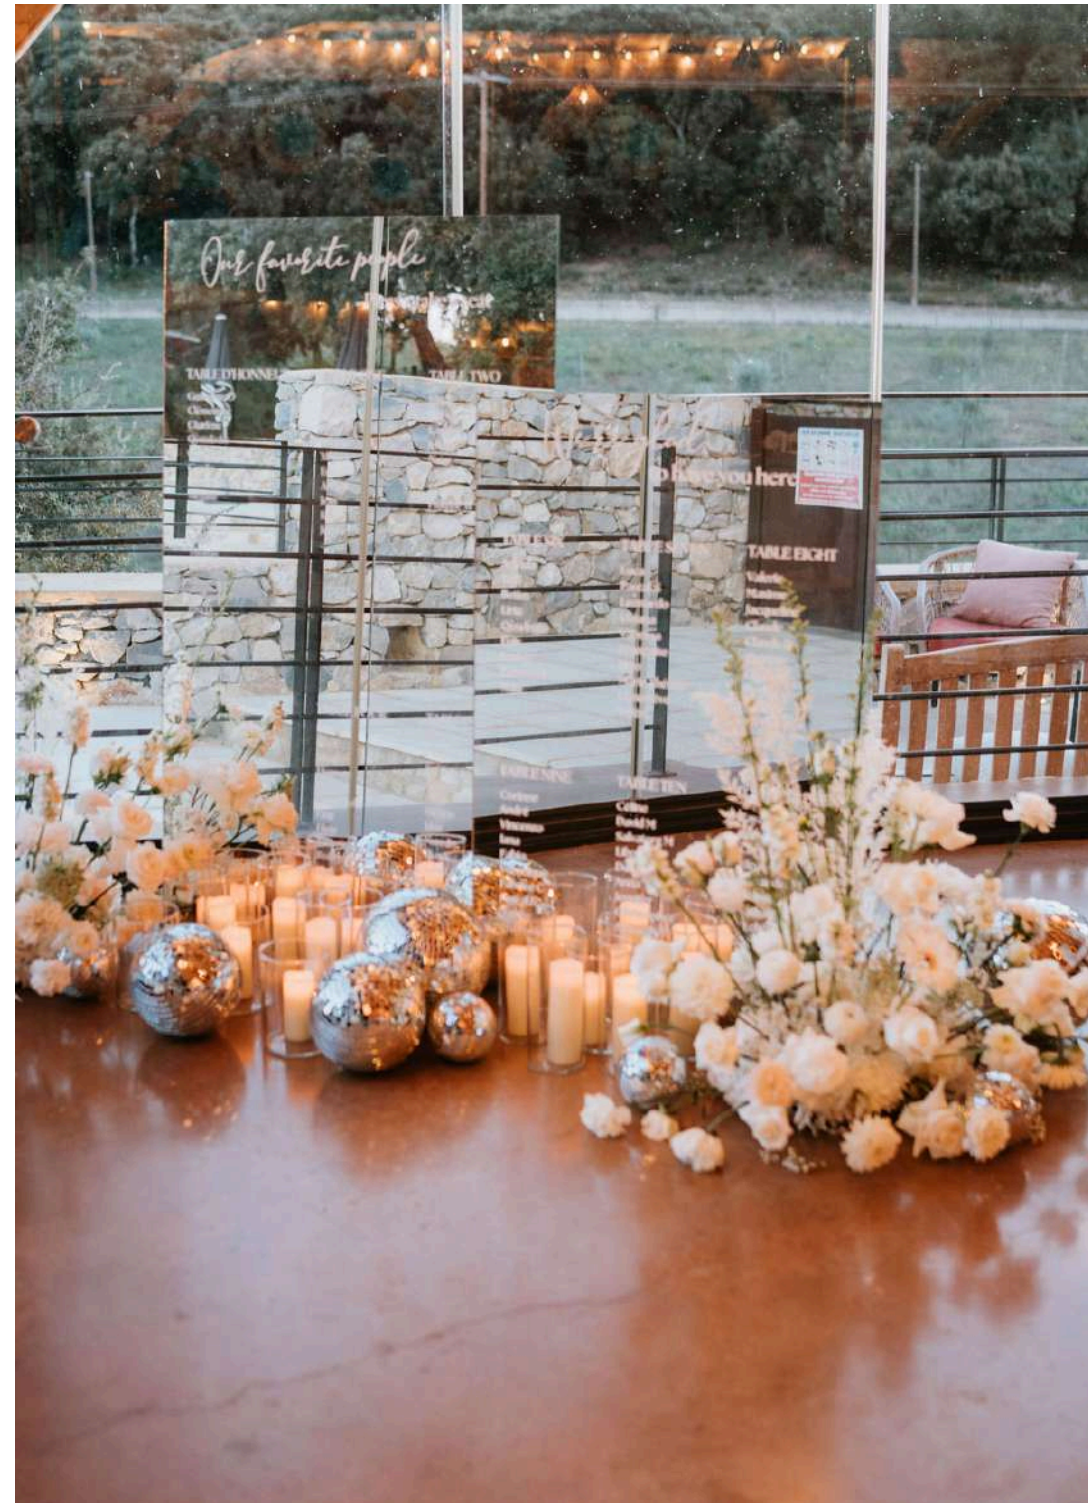

**SUPPORT ARDOISE**  
Personnalisation sur devis

**MIROIR SUR PIED**  
personnalisé avec date et prénoms

**MIROIR SUR PIED (60X150CM)**  
Personnalisable sur devis

SET DE 2 MIROIRS BORDS FRANC  
Personnalisation sur devis